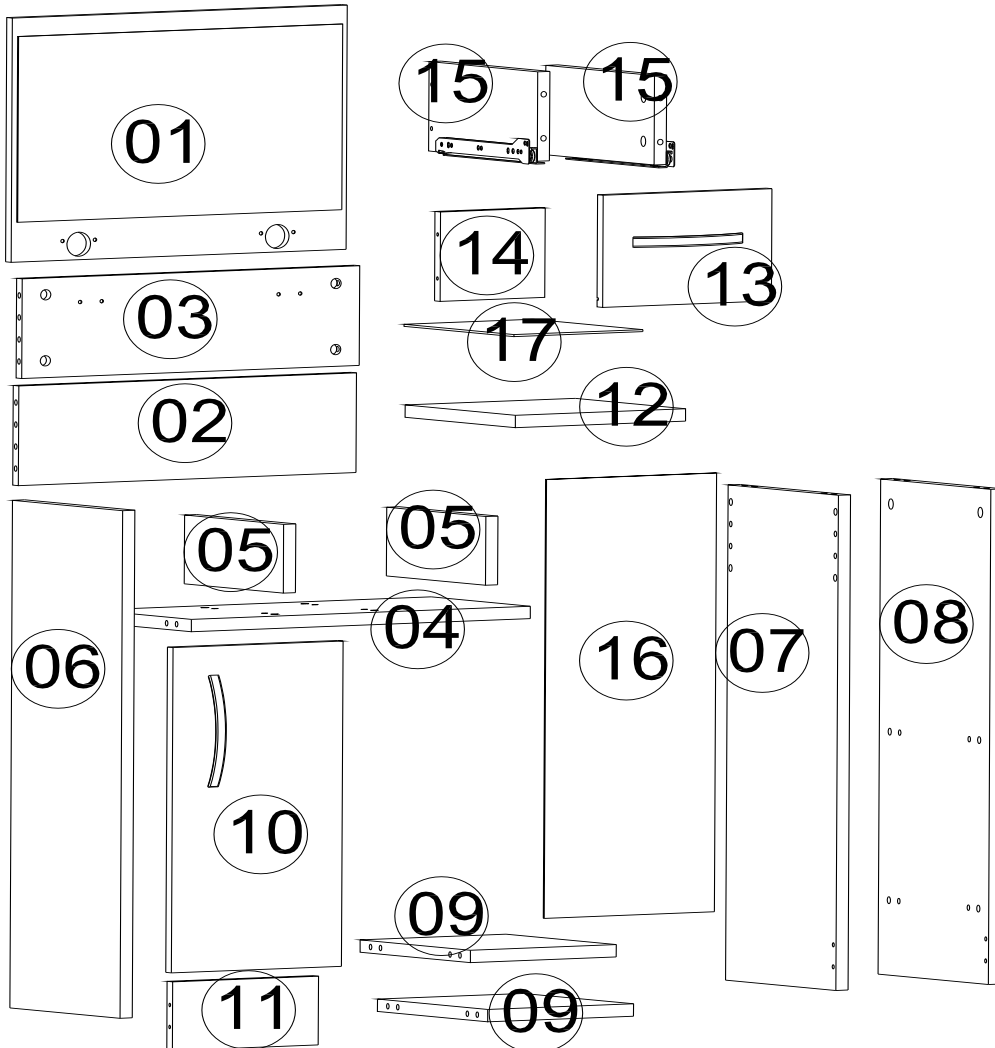

İNCİ MAKYAJ MASASI

MONTAJ VE KULLANIM KLAVUZU ASSEMBLY MANUEL

Bu modül iki kişi tarafından kurulmalıdır.
This unit should be assembled by two persons.

AKSESUAR LİSTESİ / ACCESSORY LIST

Bu modülün kurulumu için gerekli olan araçlar.
The necessary tools (not included)

A10 3,5x18 YHB Vida  26x	A09 4x50 YHB Vida  10x	A14 M4x22 Kulp Vidası  4x	A28 Arkalık Çivisi  30x	A01 Minifix Gövde  32x
A12 Düz Menteşe  4x	A13 Menteşe Atlığı  4x	A24 96 mm Kulp  2x	A02 Minifix Mil  32x	A16 Tapa minifx tapa 32x vida tapa 10x
A03 Kavela  28x	A22 35 cm Çekmece Ray  1x			

PARÇA KODLAMA / GENERAL VIEW

MONTAJ KILAVUZU / ASSEMBLY MANUAL

BLOK 01