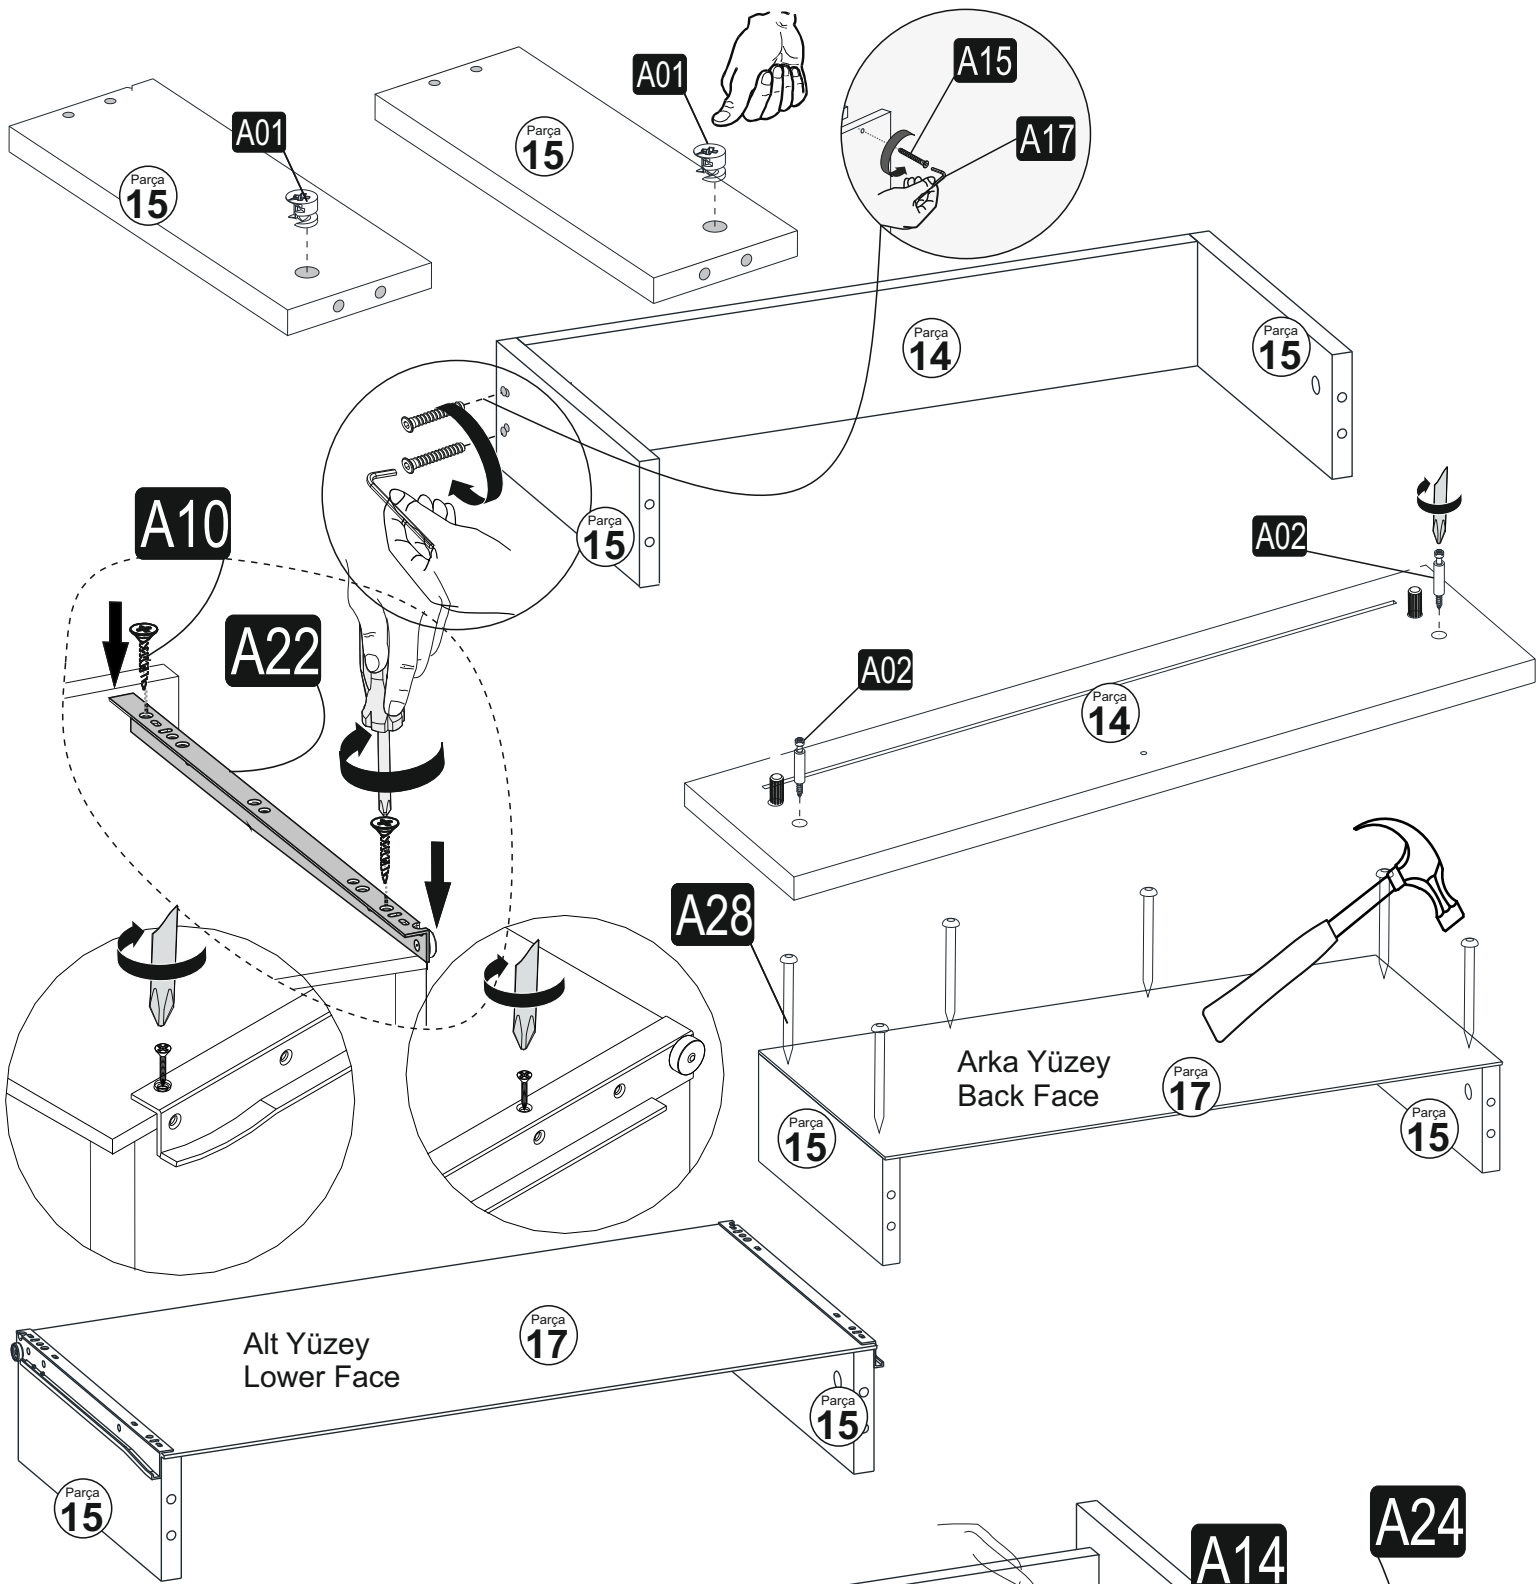

İNCİ MAKYAJ MASASI

MONTAJ VE KULLANIM KLAVUZU ASSEMBLY MANUEL

Bu modül iki kişi tarafından kurulmalıdır.
This unit should be assembled by two persons.

AKSESUAR LİSTESİ / ACCESSORY LIST

Bu modülün kurulumu için gerekli olan araçlar.
The necessary tools (not included)

A10 3,5x18 YHB Vida  26x	A09 4x50 YHB Vida  10x	A14 M4x22 Kulp Vidası  4x	A28 Arkalık Çivisi  30x	A01 Minifix Gövde  32x
A12 Düz Menteşe  4x	A13 Menteşe Atlığı  4x	A24 96 mm Kulp  2x	A02 Minifix Mil  32x	A16 Tapa minifx tapa 32x vida tapa 10x
A03 Kavela  28x	A22 35 cm Çekmece Ray  1x			

PARÇA KODLAMA / GENERAL VIEW

MONTAJ KILAVUZU / ASSEMBLY MANUAL

BLOK 01