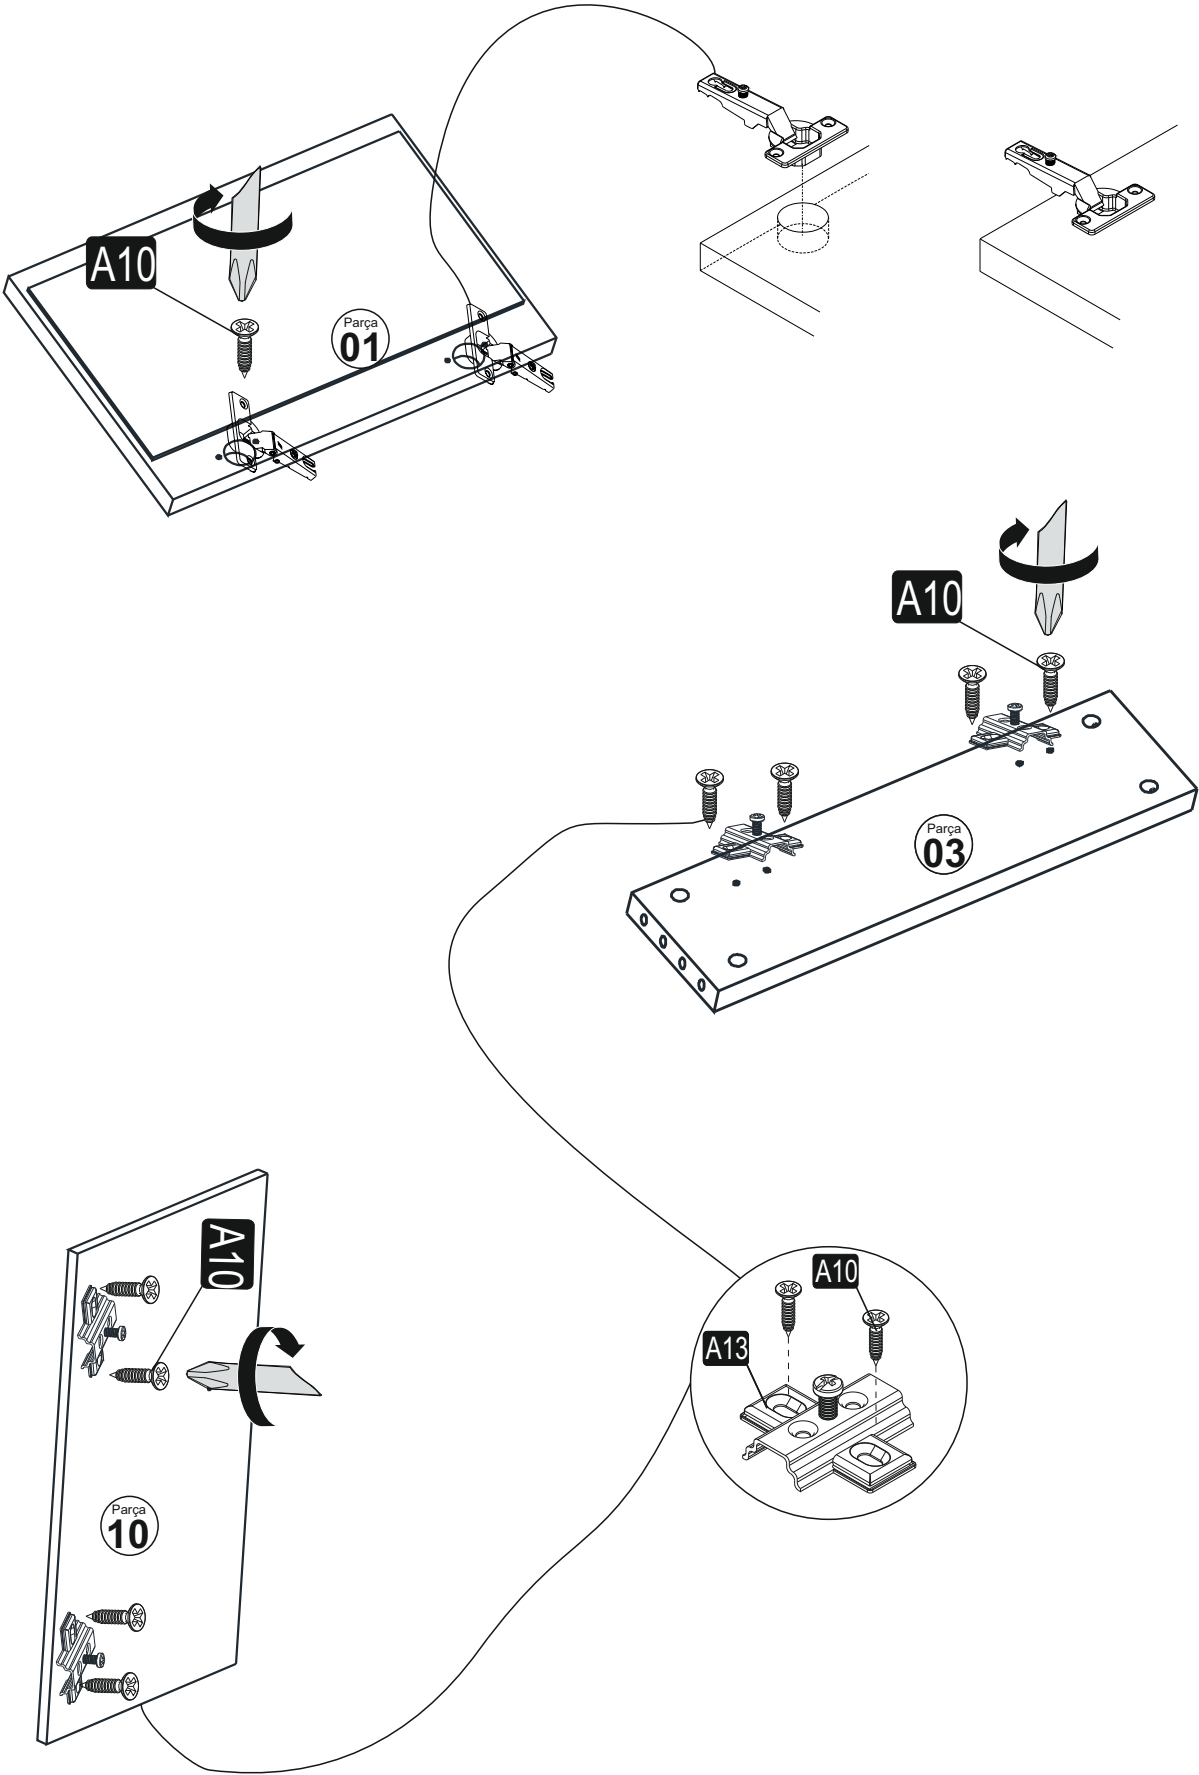

İNCİ MAKYAJ MASASI

MONTAJ VE KULLANIM KLAVUZU ASSEMBLY MANUEL

Bu modül iki kişi tarafından kurulmalıdır.
This unit should be assembled by two persons.

AKSESUAR LİSTESİ / ACCESSORY LIST

Bu modülün kurulumu için gerekli olan araçlar.
The necessary tools (not included)

A10 3,5x18 YHB Vida  26x	A09 4x50 YHB Vida  10x	A14 M4x22 Kulp Vidası  4x	A28 Arkalık Çivisi  30x	A01 Minifix Gövde  32x
A12 Düz Menteşe  4x	A13 Menteşe Atlığı  4x	A24 96 mm Kulp  2x	A02 Minifix Mil  32x	A16 Tapa minifx tapa 32x vida tapa 10x
A03 Kavela  28x	A22 35 cm Çekmece Ray  1x			

PARÇA KODLAMA / GENERAL VIEW

MONTAJ KILAVUZU / ASSEMBLY MANUAL

BLOK 01